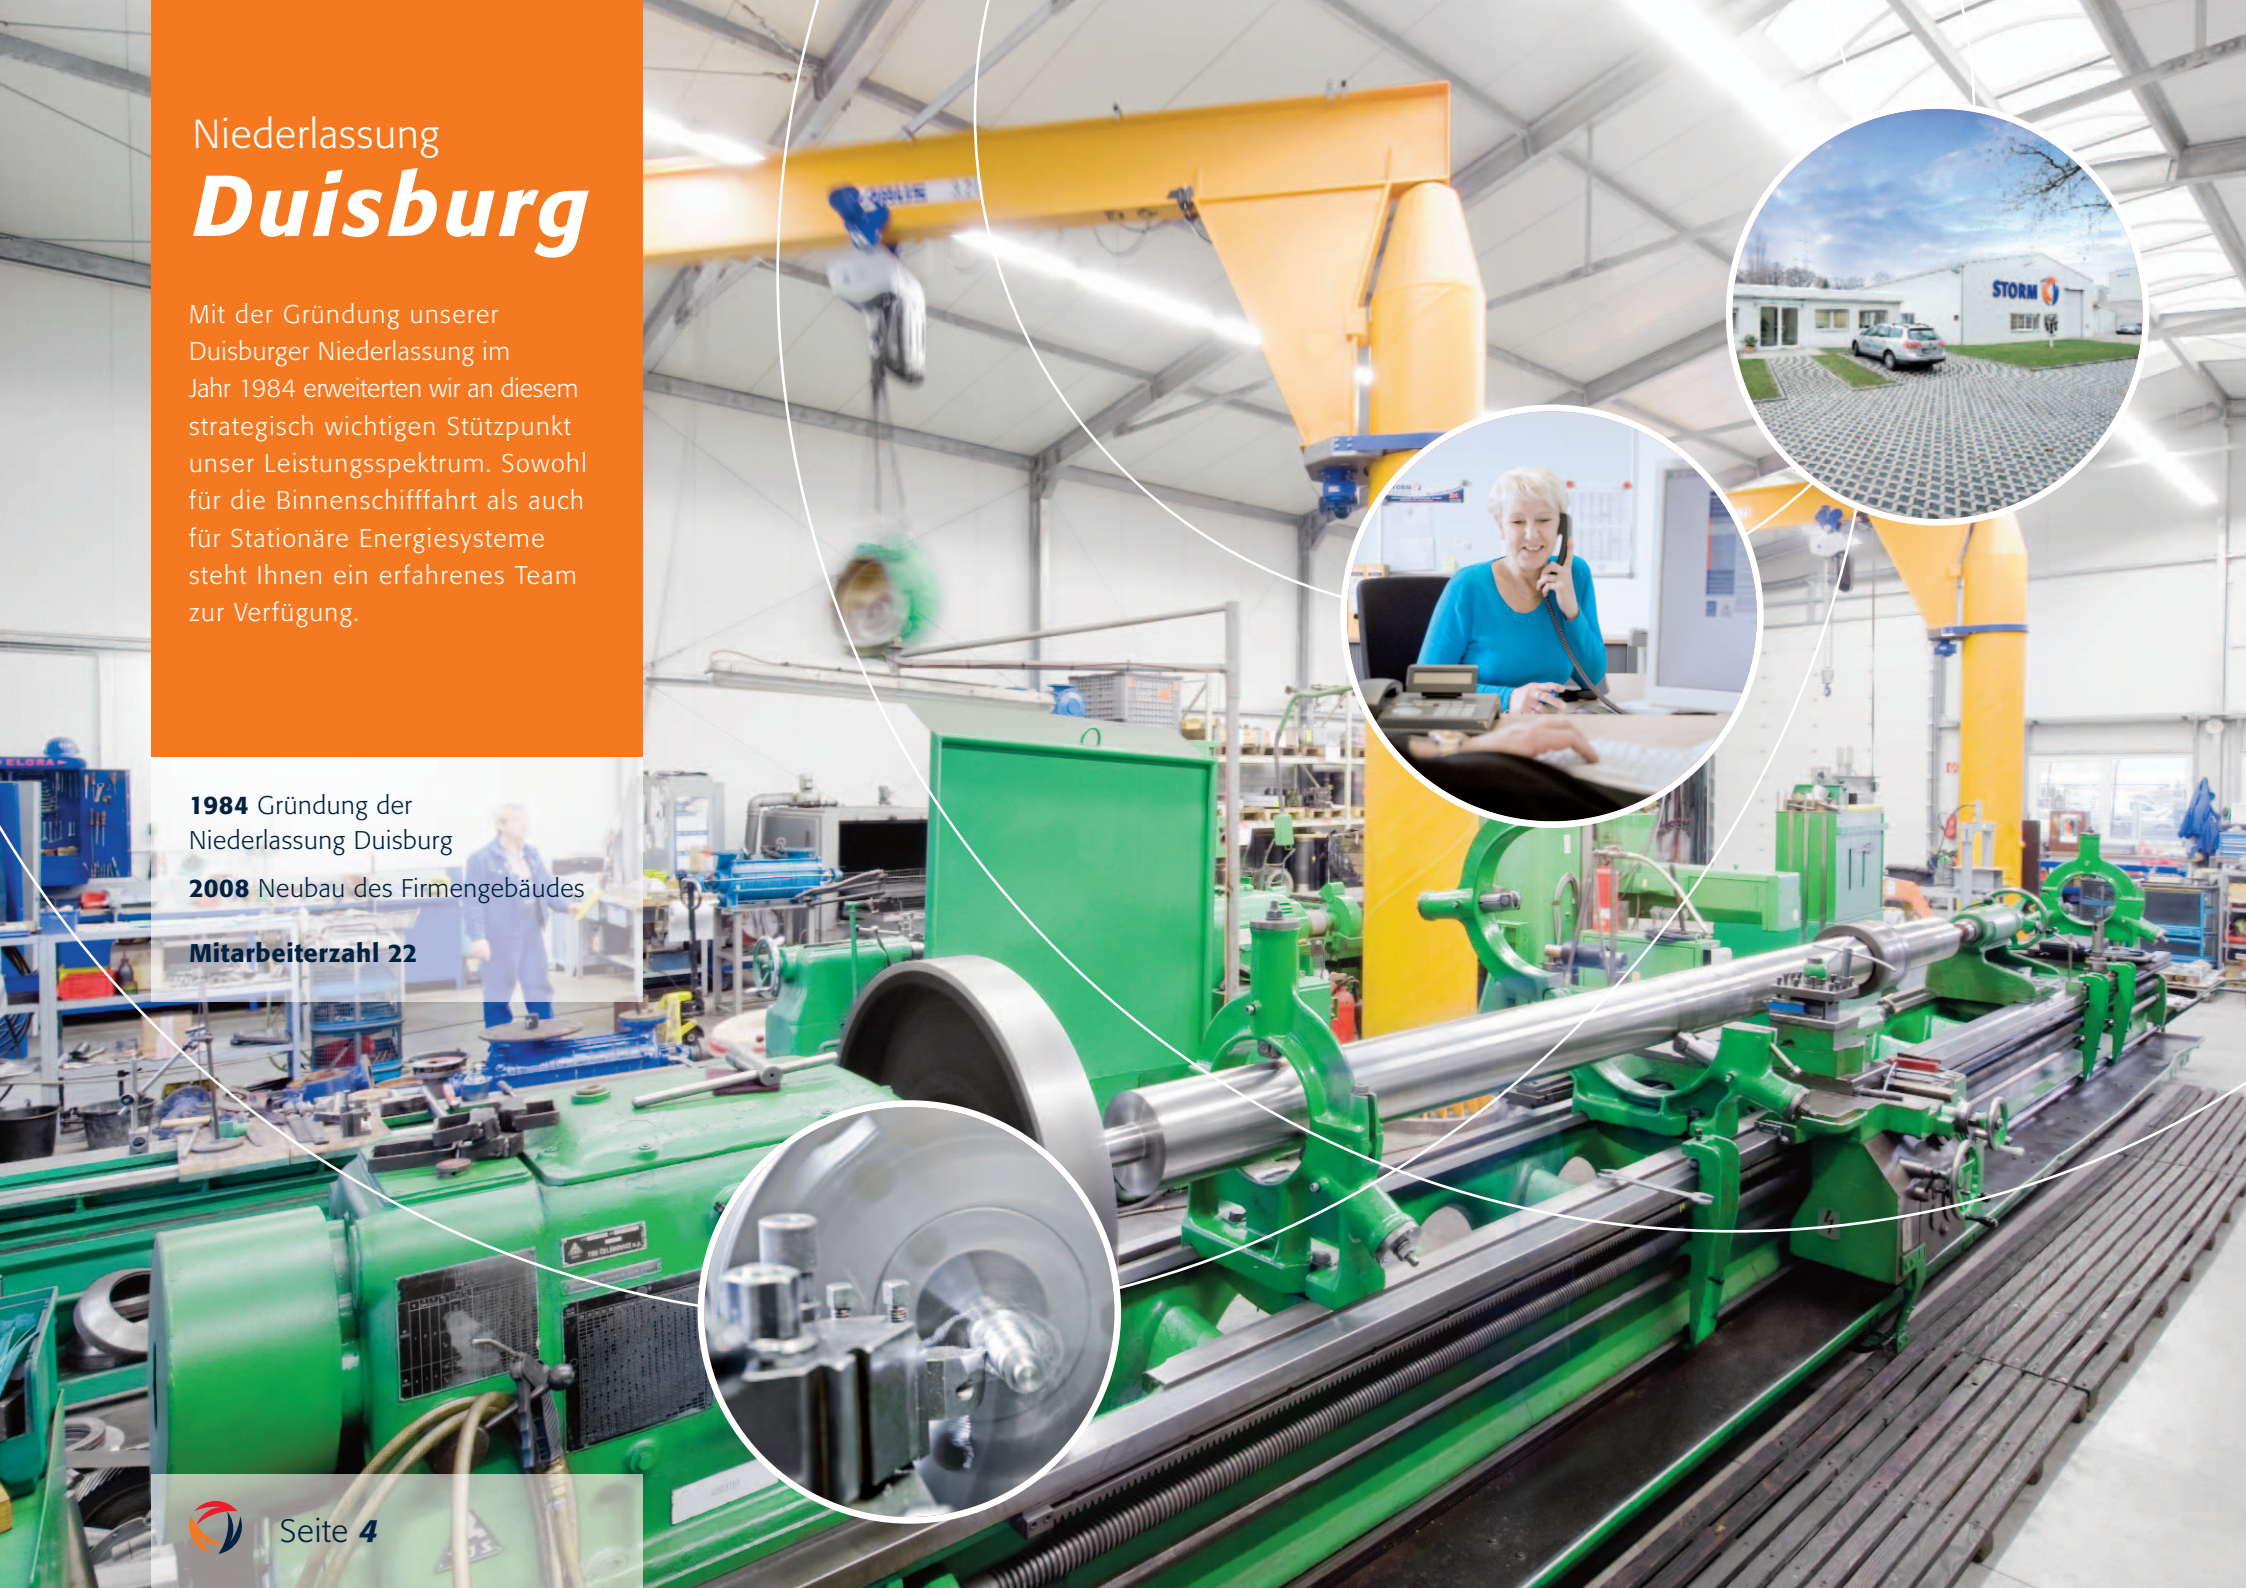

Niederlassung *Duisburg*

Mit der Gründung unserer Duisburger Niederlassung im Jahr 1984 erweiterten wir an diesem strategisch wichtigen Stützpunkt unser Leistungsspektrum. Sowohl für die Binnenschifffahrt als auch für Stationäre Energiesysteme steht Ihnen ein erfahrenes Team zur Verfügung.

1984 Gründung der Niederlassung Duisburg

2008 Neubau des Firmengebäudes

Mitarbeiterzahl 22